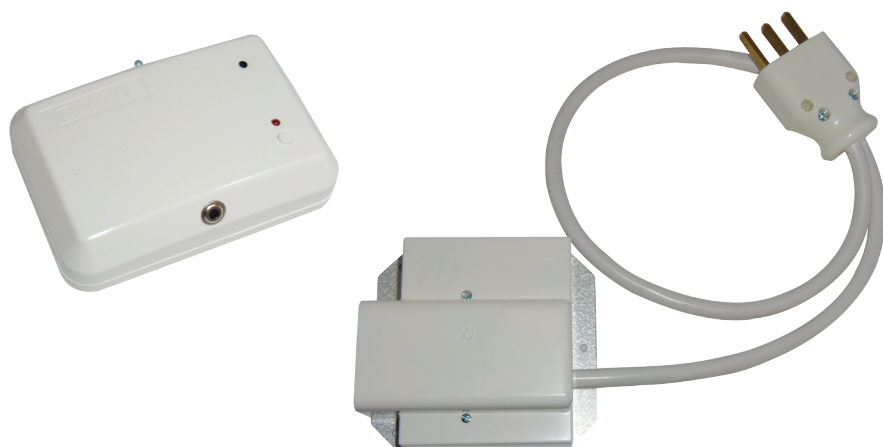

TRÅDLØS komfyrvakt

GEWA

- helping people

Gewa leverer en meget enkel "Plug & Play" komfyrvakt. Nå slipper man å borre seg gjennom benkeplaten.

Komfyrvakten monteres på vegg over komfyren og kommuniserer trådløst med komfyrstikken.

For mer informasjon, ta kontakt med Alexander Larsen-Lund på tlf. 90 75 86 93 /all@gewa.no

www.gewa.no

TRÅDLØS KOMFYRVAKT KOMPLETT (sensor og kontroller) overvåker temperatur og bruk av komfyren.

FAKTA

- Rask og enkel montering.
- Fastmontert komfyrvakt.
- Dobbel sikkerhet: Tid & Temperatur.
- Slår automatisk av komfyren etter 2 timer hvis knapp for utsatt utkobling ikke betjenes.
- Slår automatisk av komfyren ved overtemperatur på platetopp.
- Rask og enkel montering og bruk.
- Ulike brakettløsninger for sensor finnes.
- Gnistfritt 25A relé i komfyrstikk.

ELVAKT KOMFYR REHAB KOMPLETT

Rehab komfyrvakt er et sikkerhetsprodukt som overvåker platetoppen på komfyren. Den har en todelt sikkerhetsfunksjon: Timerfunksjon og vakt for overtemperatur.

Etter to timer med bruk av komfyren vil alarm utløses. Da må knapp for 30 min. utvidet brukstid betjenes for å unngå utkobling.

Ved overtemperatur på platetopp, vil komfyrvakten gi alarm med lyd og lys og automatisk koble ut komfyren hvis knapp ikke betjenes.

Systemet består av to moduler; én komfyrvakt (som monteres på vegg over komfyr) og én komfyrstikk som komfyren kobles til.