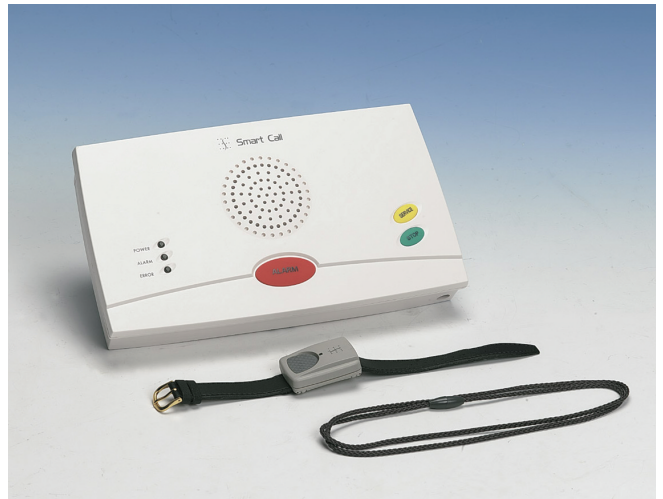

Smart Call

Trygghetstelefon Smart Call 4200

Med et enkelt trykk på alarmknappen, ringer Trygghetstelefon Smart Call 4200 til naboer, slektninger og/eller profesjonelle alarmsentraler. Den som tar imot alarmen kvitterer med en tallkombinasjon på sin telefon. Deretter kan en prate direkte med den som har alarmert og bistå med nødvendig hjelp.

Det kan programmeres inn 9 ulike radioalarmer, for eksempel radioalarm-knapper, røykdetektorer, sengealarm eller passasjealarm. Meget lavt strømforbruk. Kan i de fleste applikasjoner drives kun på batterier.