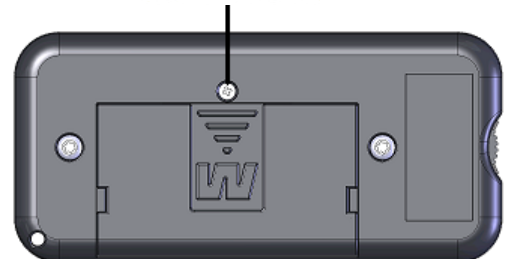

For å teste volumnivået til lydsignalet, trykk på to midtknapper samtidig. Testfunksjonen slås av ved å trykke på en knapp.

TILBEHØR:

119607-00 Halsbånd

119608-00 Beskyttelsesveske

Batterilukens låseskrue