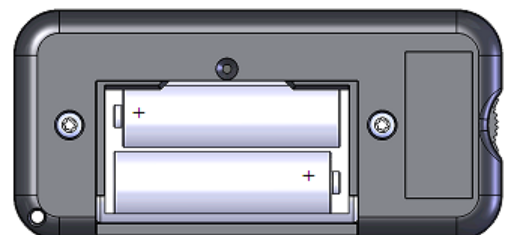

For å teste volumnivået til lydsignalet, trykk på to midtknapper samtidig. Testfunksjonen slås av ved å trykke på en knapp.

TILBEHØR:

119607-00 Halsbånd

119608-00 Beskyttelsesveske

Batterilukens låseskrue