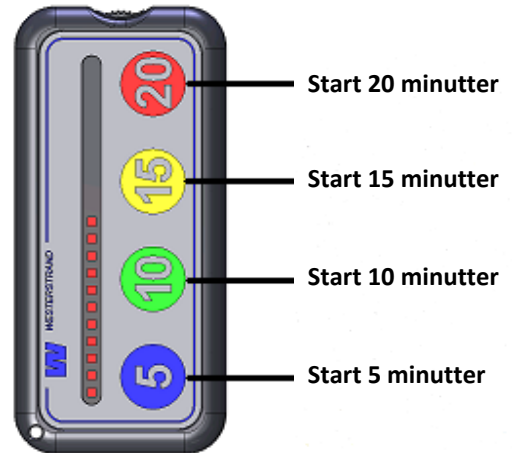

For å teste volumnivået til lydsignalet, trykk på to midtknapper samtidig. Testfunksjonen slås av ved å trykke på en knapp.

TILBEHØR:

119607-00 Halsbånd

119608-00 Beskyttelsesveske

Batterilukens låseskrue