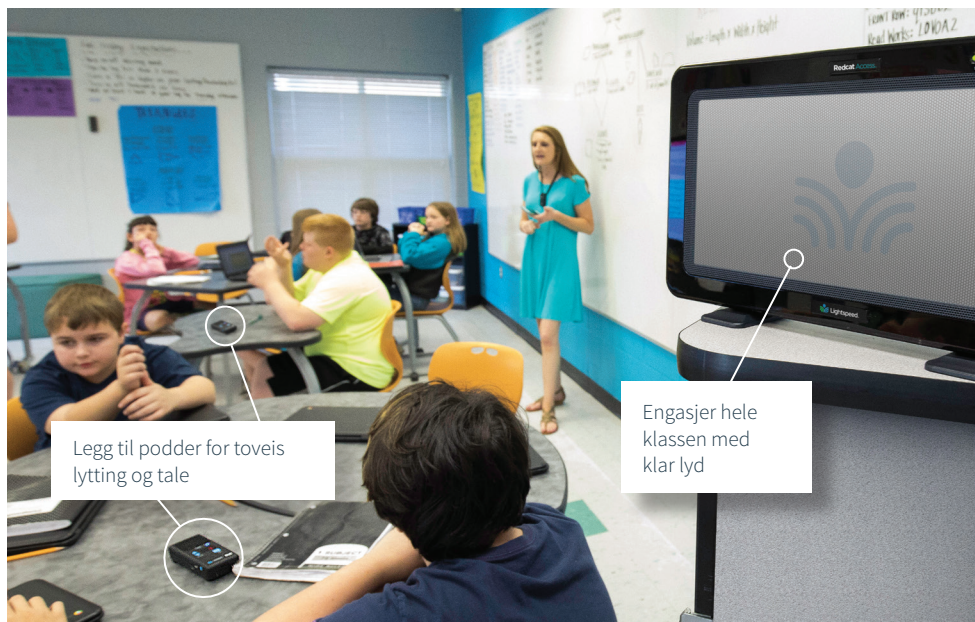

Redcat Access™

Den enkleste måten å la hver elev å høre lærerens naturlige stemme

Drevet av Lightspeeds Access Teknologi, er Redcat Access en løsning som er enkel å bruke - rett ut av esken.

Høytalernes unike design og teknologi fyller rommet med en naturlig og lettoppfattelig tale, slik at alle elevene har mulighet til å høre hvert ord som blir sagt.

Det fungerer i alle typer klasserom og klasseromsoppsett. Det er ingen interferens med trådløse nettverk eller annen teknologi i klasserommet.

Det vokser med behovet. Som en del av et system som muliggjør alle former for studentsentrert læring, slik som små grupper og prosjektbasert læring.

Begynn med Redcat Access og utvid til gruppelæring

Nå kan lærere instruere hele klassen og små grupper samtidig

Når nye læringsmetoder endrer måtene elevene bruker klasserommet på, må lydsystemene ha fleksibilitet til å kommunisere med hele klassen, små grupper, enkeltelever og til og med elever ute i gangen. Access Teknologi gir skoler muligheten til å starte med hele elevgruppen i klasserommet med Redcat Access, for så å utvide systemet med Activate Podder for læring i mindre grupper.

KOBLER TIL INNTIL 12 PODDER FOR LÆRING I GRUPPER.

BASESTASJONEN INKLUDERER:

- 4 lydinnganger
- 2 lyduttanger
- Bluetooth (x2) til streaming og opptak av forelesningen
- Bruk i stedet for Media Connector