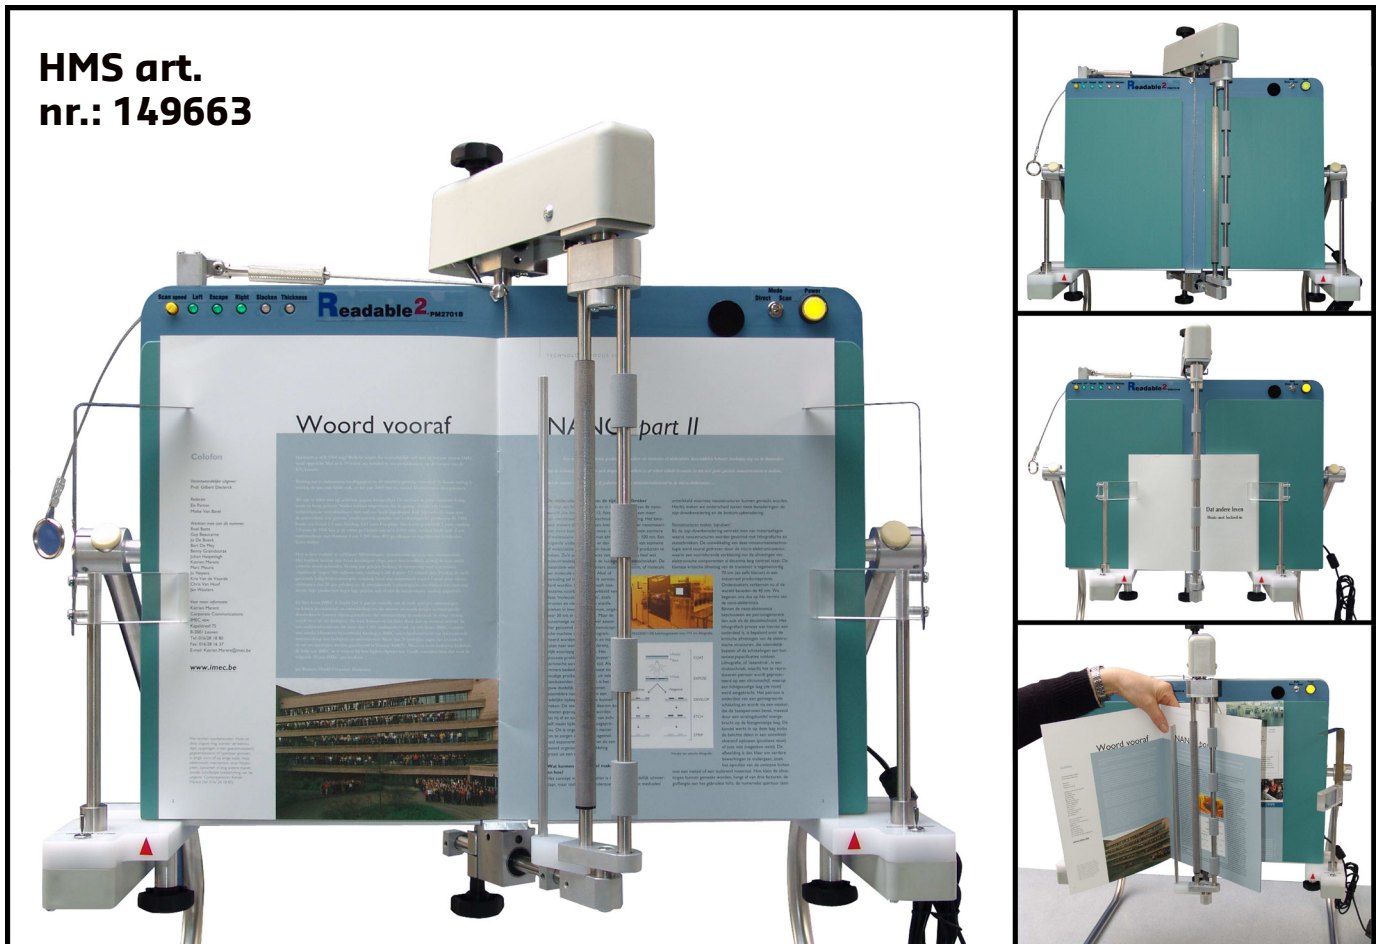

READABLE

GEWA

- helping people

**GJØR DET MULIG Å LESE EN BOK FRA
ALLE STILLINGER - ENKELT OG UTEN HJELP.**

**HMS art.
nr.: 149663**

Readable er en elektronisk bladvender med mange innstillingsmuligheter. Den kan plasseres direkte på bord eller på flyttbart stativ, der vinkelen kan stilles inn etter behov. Det gjør det mulig å lese bøker, ukeblader og tidsskrifter uten hjelp. Den kan også brukes av personer som vil lese når de ligger.

Bladvenderen styres med IR-sender eller 1-funksjonsbryter (scannende) og den blir både fremover og bakover.

Spesifikasjoner

- ▶ Størrelse (hoveddel: lengde 567 mm, dybde 450 mm, høyde 330 mm)
- ▶ Vekt: 6.5 kg (inkl. bordstativ)
- ▶ Strømforsyning og forbruk: 100-230v AC, ca. 5W
- ▶ Readable er enkel og driftssikker.